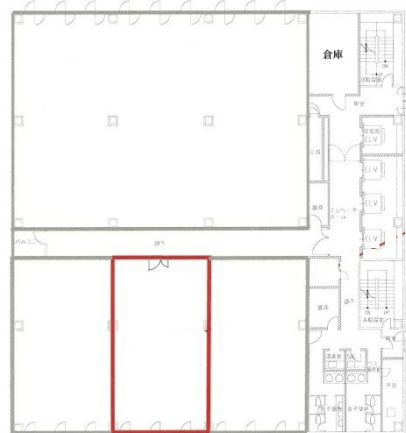

広島三井ビルディング 8階27.99坪

広島県広島市中区大手町2-7-10

物件MAP

賃貸条件	
坪数	27.99坪
階数	8階 (804)
入居可能日	
ビル情報	
所在地	広島県広島市中区大手町2-7-10
最寄り駅	広電1系統(宇品線) 袋町駅 徒歩1分 広電3系統(己斐線) 袋町駅 徒歩1分 広電7系統(都心線) 袋町駅 徒歩1分
エリア	広島市中区エリア
竣工	1977年3月
耐震	新耐震基準相当
階数	地上16階 地下1階
用途	事務所
構造	S造、一部RC造
設備情報	
エレベーター	4基
空調	個別空調
OAフロア	OAフロア
基準階天井高	2,450mm
光ファイバー	無し
トイレ	男女別・室外
セキュリティ	有り
駐車場	有り

事務所移転の簡単検索サイト

Quick Service

クイックサービス

広島三井ビルディング 8階27.99坪 広島県広島市中区大手町2-7-10

広島市中区エリア (ビルID: 0002464) の賃貸オフィス

貸事務所・レンタルオフィス・オフィス移転ならQuickService

物件詳細はこちらから

0120-55-2620