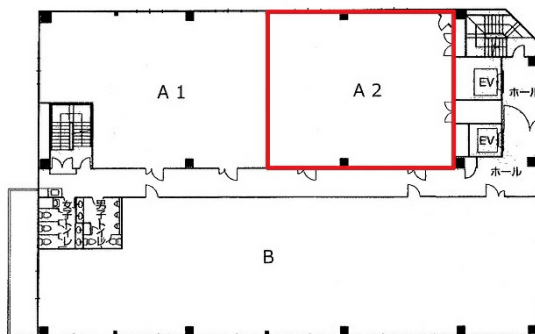

# グランドビル大手町 9階42.21坪

広島県広島市中区大手町2-11-2

## 物件MAP

賃貸条件	
月額賃料	337,680円 (税別)
坪数	42.21坪
坪単価	8,000円 (税別)
共益費	84,420円
礼金	1ヶ月
敷金 (保証金)	10ヶ月
階数	9階 (A2)
入居可能日	即日

ビル情報	
所在地	広島県広島市中区大手町2-11-2
最寄り駅	広電1系統(宇品線) 袋町駅 徒歩2分 広電3系統(己斐線) 袋町駅 徒歩2分 広電7系統(都心線) 袋町駅 徒歩2分
エリア	広島市中区エリア
竣工	2004年3月
耐震	新耐震基準
階数	地上13階
用途	事務所
構造	S造