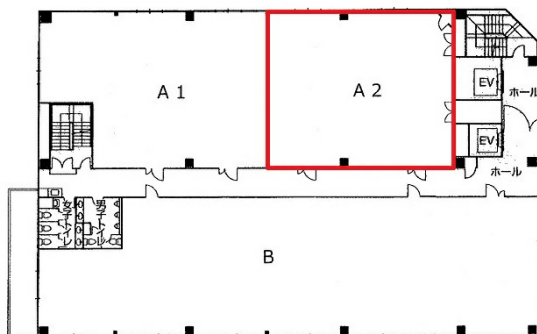

# グランドビル大手町 9階42.21坪

広島県広島市中区大手町2-11-2

## 物件MAP

賃貸条件	
月額賃料	337,680円 (税別)
坪数	42.21坪
坪単価	8,000円 (税別)
共益費	84,420円
礼金	1ヶ月
敷金 (保証金)	10ヶ月
階数	9階 (A2)
入居可能日	即日

ビル情報	
所在地	広島県広島市中区大手町2-11-2
最寄り駅	広電1系統(宇品線) 袋町駅 徒歩2分 広電3系統(己斐線) 袋町駅 徒歩2分 広電7系統(都心線) 袋町駅 徒歩2分
エリア	広島市中区エリア
竣工	2004年3月
耐震	新耐震基準
階数	地上13階
用途	事務所
構造	S造

設備情報	
エレベーター	2基
空調	個別空調
OAフロア	OAフロア
基準階天井高	2,700mm
光ファイバー	有り
トイレ	男女別・室外
セキュリティ	有り
駐車場	有り

事務所移転の簡単検索サイト

Quick Service

クイックサービス

グランドビル大手町 9階42.21坪 広島県広島市中区大手町2-11-2

広島市中区エリア (ビルID: 0002460) の賃貸オフィス

貸事務所・レンタルオフィス・オフィス移転ならQuickService