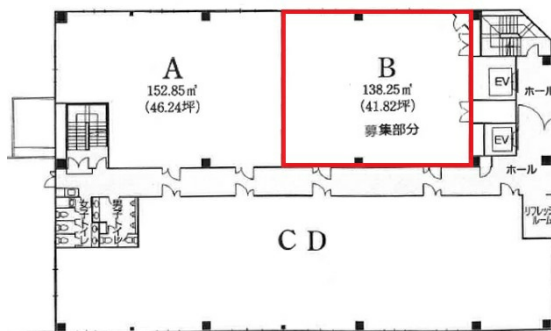

グランドビル大手町 8階41.82坪

広島県広島市中区大手町2-11-2

物件MAP

賃貸条件	
月額賃料	334,560円 (税別)
坪数	41.82坪
坪単価	8,000円 (税別)
共益費	83,640円
礼金	1ヶ月
敷金 (保証金)	10ヶ月
階数	8階 (08B)
入居可能日	即日

ビル情報	
所在地	広島県広島市中区大手町2-11-2
最寄り駅	広電1系統(宇品線) 袋町駅 徒歩2分 広電3系統(己斐線) 袋町駅 徒歩2分 広電7系統(都心線) 袋町駅 徒歩2分
エリア	広島市中区エリア
竣工	2004年3月
耐震	新耐震基準
階数	地上13階
用途	事務所
構造	S造

設備情報	
エレベーター	2基
空調	個別空調
OAフロア	OAフロア
基準階天井高	2,700mm
光ファイバー	有り
トイレ	男女別・室外
セキュリティ	有り
駐車場	有り