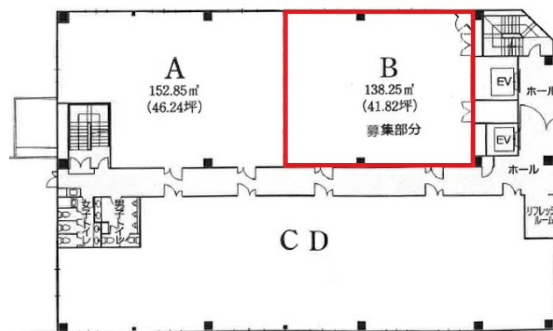

グランドビル大手町 8階41.82坪

広島県広島市中区大手町2-11-2

物件MAP

賃貸条件	
月額賃料	334,560円 (税別)
坪数	41.82坪
坪単価	8,000円 (税別)
共益費	83,640円
礼金	1ヶ月
敷金 (保証金)	10ヶ月
階数	8階 (08B)
入居可能日	即日

ビル情報	
所在地	広島県広島市中区大手町2-11-2
最寄り駅	広電1系統(宇品線) 袋町駅 徒歩2分 広電3系統(己斐線) 袋町駅 徒歩2分 広電7系統(都心線) 袋町駅 徒歩2分
エリア	広島市中区エリア
竣工	2004年3月
耐震	新耐震基準
階数	地上13階
用途	事務所
構造	S造

設備情報	
エレベーター	2基
空調	個別空調
OAフロア	OAフロア
基準階天井高	2,700mm
光ファイバー	有り
トイレ	男女別・室外
セキュリティ	有り
駐車場	有り