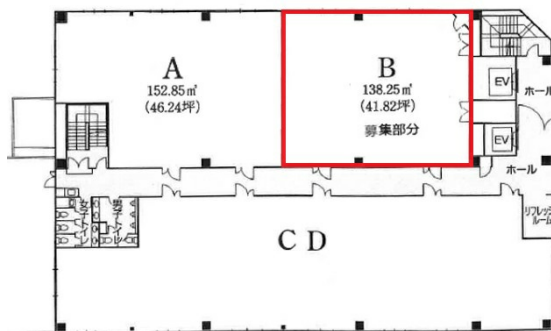

グランドビル大手町 8階41.82坪

広島県広島市中区大手町2-11-2

物件MAP

賃貸条件	
月額賃料	334,560円 (税別)
坪数	41.82坪
坪単価	8,000円 (税別)
共益費	83,640円
礼金	1ヶ月
敷金 (保証金)	10ヶ月
階数	8階 (08B)
入居可能日	即日

ビル情報	
所在地	広島県広島市中区大手町2-11-2
最寄り駅	広電1系統(宇品線) 袋町駅 徒歩2分 広電3系統(己斐線) 袋町駅 徒歩2分 広電7系統(都心線) 袋町駅 徒歩2分
エリア	広島市中区エリア
竣工	2004年3月
耐震	新耐震基準
階数	地上13階
用途	事務所
構造	S造

設備情報	
エレベーター	2基
空調	個別空調
OAフロア	OAフロア
基準階天井高	2,700mm
光ファイバー	有り
トイレ	男女別・室外
セキュリティ	有り
駐車場	有り

事務所移転の簡単検索サイト

Quick Service

クイックサービス

グランドビル大手町 8階41.82坪 広島県広島市中区大手町2-11-2

広島市中区エリア (ビルID: 0002460) の賃貸オフィス

貸事務所・レンタルオフィス・オフィス移転なら**QuickService**