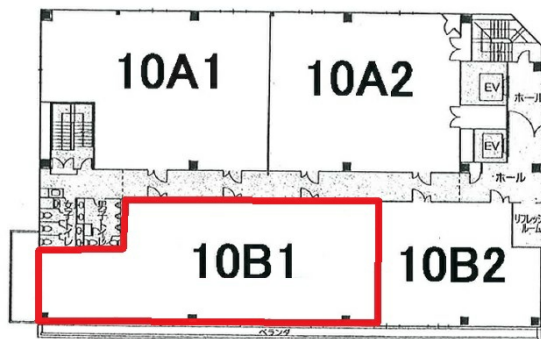

# グランドビル大手町 10階56.2坪

広島県広島市中区大手町2-11-2

物件MAP

賃貸条件	
坪数	56.2坪
階数	10階 (B1)
入居可能日	
ビル情報	
所在地	広島県広島市中区大手町2-11-2
最寄り駅	広電1系統(宇品線) 袋町駅 徒歩2分 広電3系統(己斐線) 袋町駅 徒歩2分 広電7系統(都心線) 袋町駅 徒歩2分
エリア	広島市中区エリア
竣工	2004年3月
耐震	新耐震基準
階数	地上13階
用途	事務所
構造	S造
設備情報	
エレベーター	2基
空調	個別空調
OAフロア	OAフロア
基準階天井高	2,700mm
光ファイバー	有り
トイレ	男女別・室外
セキュリティ	有り
駐車場	有り

事務所移転の簡単検索サイト

Quick Service

クイックサービス

グランドビル大手町 10階56.2坪 広島県広島市中区大手町2-11-2

広島市中区エリア (ビルID: 0002460) の賃貸オフィス

貸事務所・レンタルオフィス・オフィス移転ならQuickService

物件詳細はこちらから

0120-55-2620