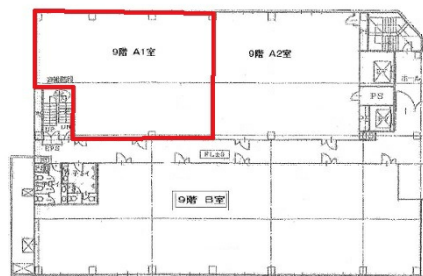

グランドビル大手町 9階46.01坪

広島県広島市中区大手町2-11-2

物件MAP

賃貸条件	
坪数	46.01坪
階数	9階 (A1)
入居可能日	

ビル情報	
所在地	広島県広島市中区大手町2-11-2
最寄り駅	広電1系統(宇品線) 袋町駅 徒歩2分 広電3系統(己斐線) 袋町駅 徒歩2分 広電7系統(都心線) 袋町駅 徒歩2分
エリア	広島市中区エリア
竣工	2004年3月
耐震	新耐震基準
階数	地上13階
用途	事務所
構造	S造

設備情報	
エレベーター	2基
空調	個別空調
OAフロア	OAフロア
基準階天井高	2,700mm
光ファイバー	有り
トイレ	男女別・室外
セキュリティ	有り
駐車場	有り

事務所移転の簡単検索サイト

Quick Service

クイックサービス

グランドビル大手町 9階46.01坪 広島県広島市中区大手町2-11-2

広島市中区エリア (ビルID: 0002460) の賃貸オフィス

貸事務所・レンタルオフィス・オフィス移転なら**QuickService**