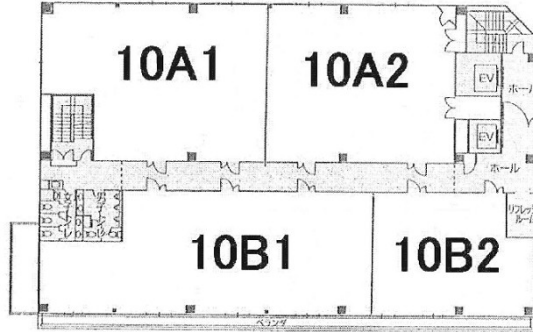

グランドビル大手町 10階41.5坪

広島県広島市中区大手町2-11-2

物件MAP

賃貸条件	
坪数	41.5坪
階数	10階 (A2)
入居可能日	

ビル情報	
所在地	広島県広島市中区大手町2-11-2
最寄り駅	広電1系統(宇品線) 袋町駅 徒歩2分 広電3系統(己斐線) 袋町駅 徒歩2分 広電7系統(都心線) 袋町駅 徒歩2分
エリア	広島市中区エリア
竣工	2004年3月
耐震	新耐震基準
階数	地上13階
用途	事務所
構造	S造

設備情報	
エレベーター	2基
空調	個別空調
OAフロア	OAフロア
基準階天井高	2,700mm
光ファイバー	有り
トイレ	男女別・室外
セキュリティ	有り
駐車場	有り

事務所移転の簡単検索サイト

グランドビル大手町 10階41.5坪 広島県広島市中区大手町2-11-2

広島市中区エリア (ビルID: 0002460) の賃貸オフィス

クイックサービス

貸事務所・レンタルオフィス・オフィス移転ならQuickService