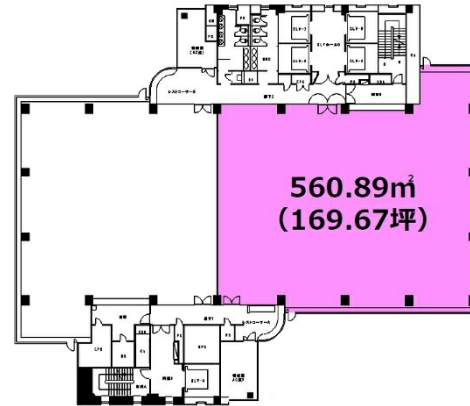

NHK広島放送センター 20階169.67坪

広島県広島市中区大手町2-11-10

物件MAP

賃貸条件	
坪数	169.67坪
階数	20階
入居可能日	
ビル情報	
所在地	広島県広島市中区大手町2-11-10
最寄り駅	広電1系統(宇品線) 袋町駅 徒歩1分 広電3系統(己斐線) 袋町駅 徒歩1分 広電7系統(都心線) 袋町駅 徒歩1分
エリア	広島市中区エリア
竣工	1994年8月
耐震	新耐震基準
階数	地上21階 地下2階
用途	事務所
構造	S造、一部SRC造
設備情報	
エレベーター	9基
空調	セントラル空調
OAフロア	OAフロア
基準階天井高	2,600mm
光ファイバー	無し
トイレ	男女別・室外
セキュリティ	有り
駐車場	有り