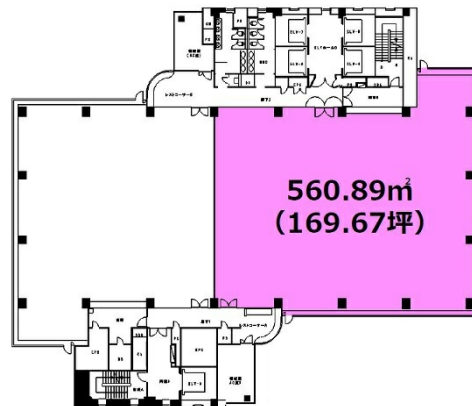

NHK広島放送センター 20階169.67坪

広島県広島市中区大手町2-11-10

物件MAP

賃貸条件	
坪数	169.67坪
階数	20階
入居可能日	
ビル情報	
所在地	広島県広島市中区大手町2-11-10
最寄り駅	広電1系統(宇品線) 袋町駅 徒歩1分 広電3系統(己斐線) 袋町駅 徒歩1分 広電7系統(都心線) 袋町駅 徒歩1分
エリア	広島市中区エリア
竣工	1994年8月
耐震	新耐震基準
階数	地上21階 地下2階
用途	事務所
構造	S造、一部SRC造
設備情報	
エレベーター	9基
空調	セントラル空調
OAフロア	OAフロア
基準階天井高	2,600mm
光ファイバー	無し
トイレ	男女別・室外
セキュリティ	有り
駐車場	有り

事務所移転の簡単検索サイト

Quick Service

クイックサービス

NHK広島放送センター 20階169.67坪 広島県広島市中区大手町2-11-10

広島市中区エリア (ビルID: 0002459) の賃貸オフィス

貸事務所・レンタルオフィス・オフィス移転なら**QuickService**

物件詳細はこちらから

0120-55-2620