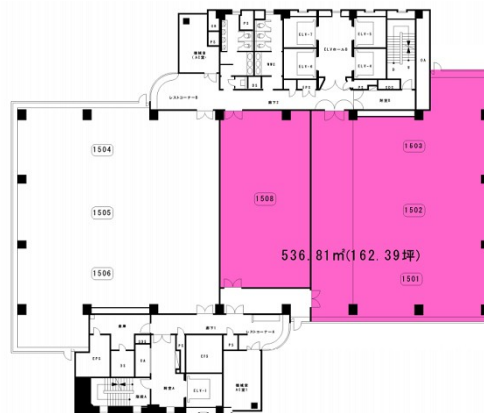

# NHK広島放送センター 15階169.67坪

広島県広島市中区大手町2-11-10

## 物件MAP

賃貸条件	
坪数	169.67坪
階数	15階
入居可能日	
ビル情報	
所在地	広島県広島市中区大手町2-11-10
最寄り駅	広電1系統(宇品線) 袋町駅 徒歩1分 広電3系統(己斐線) 袋町駅 徒歩1分 広電7系統(都心線) 袋町駅 徒歩1分
エリア	広島市中区エリア
竣工	1994年8月
耐震	新耐震基準
階数	地上21階 地下2階
用途	事務所
構造	S造、一部SRC造
設備情報	
エレベーター	9基
空調	セントラル空調
OAフロア	OAフロア
基準階天井高	2,600mm
光ファイバー	無し
トイレ	男女別・室外
セキュリティ	有り
駐車場	有り