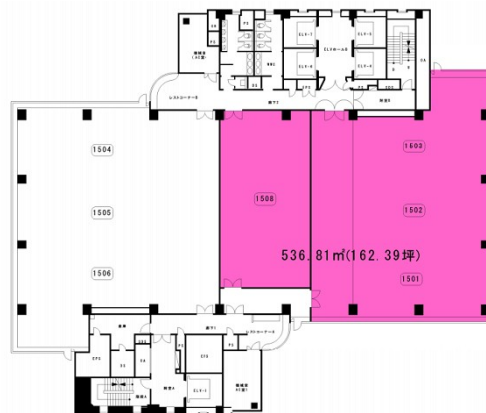

NHK広島放送センター 15階169.67坪

広島県広島市中区大手町2-11-10

物件MAP

賃貸条件	
坪数	169.67坪
階数	15階
入居可能日	
ビル情報	
所在地	広島県広島市中区大手町2-11-10
最寄り駅	広電1系統(宇品線) 袋町駅 徒歩1分 広電3系統(己斐線) 袋町駅 徒歩1分 広電7系統(都心線) 袋町駅 徒歩1分
エリア	広島市中区エリア
竣工	1994年8月
耐震	新耐震基準
階数	地上21階 地下2階
用途	事務所
構造	S造、一部SRC造
設備情報	
エレベーター	9基
空調	セントラル空調
OAフロア	OAフロア
基準階天井高	2,600mm
光ファイバー	無し
トイレ	男女別・室外
セキュリティ	有り
駐車場	有り

事務所移転の簡単検索サイト

Quick Service

クイックサービス

NHK広島放送センター 15階169.67坪 広島県広島市中区大手町2-11-10

広島市中区エリア (ビルID: 0002459) の賃貸オフィス

貸事務所・レンタルオフィス・オフィス移転ならQuickService

物件詳細はこちらから

0120-55-2620