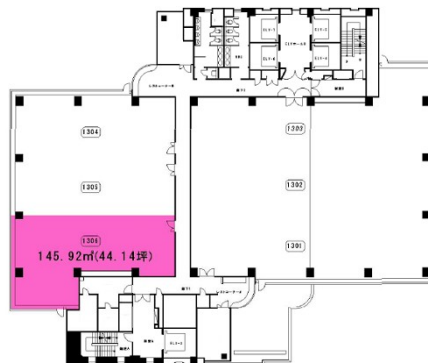

NHK広島放送センター 13階44.14坪

広島県広島市中区大手町2-11-10

物件MAP

賃貸条件	
坪数	44.14坪
階数	13階
入居可能日	
ビル情報	
所在地	広島県広島市中区大手町2-11-10
最寄り駅	広電1系統(宇品線) 袋町駅 徒歩1分 広電3系統(己斐線) 袋町駅 徒歩1分 広電7系統(都心線) 袋町駅 徒歩1分
エリア	広島市中区エリア
竣工	1994年8月
耐震	新耐震基準
階数	地上21階 地下2階
用途	事務所
構造	S造、一部SRC造
設備情報	
エレベーター	9基
空調	セントラル空調
OAフロア	OAフロア
基準階天井高	2,600mm
光ファイバー	無し
トイレ	男女別・室外
セキュリティ	有り
駐車場	有り

事務所移転の簡単検索サイト

Quick Service

クイックサービス

NHK広島放送センター 13階44.14坪 広島県広島市中区大手町2-11-10

広島市中区エリア (ビルID: 0002459) の賃貸オフィス

貸事務所・レンタルオフィス・オフィス移転なら**QuickService**

物件詳細はこちらから

0120-55-2620