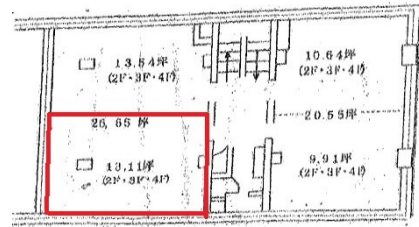

# 大手町ビル 4階13.11坪

広島県広島市中区大手町1-4-32

## 物件MAP

賃貸条件	
坪数	13.11坪
階数	4階 (401)
入居可能日	

ビル情報	
所在地	広島県広島市中区大手町1-4-32
最寄り駅	広電2系統(宮島線) 紙屋町西駅 徒歩1分 広電3系統(己斐線) 紙屋町西駅 徒歩1分 広電1系統(宇品線) 紙屋町東駅 徒歩1分 広電2系統(宮島線) 紙屋町東駅 徒歩1分
エリア	広島市中区エリア
竣工	1962年10月
耐震	旧耐震基準
階数	地上5階
用途	事務所
構造	S造

設備情報	
エレベーター	
空調	個別空調
OAフロア	タイルカーペット
基準階天井高	
光ファイバー	無し
トイレ	男女共用・室外
セキュリティ	有り
駐車場	無し

事務所移転の簡単検索サイト **大手町ビル 4階13.11坪** 広島県広島市中区大手町1-4-32

広島市中区エリア (ビルID: 0002456) の賃貸オフィス

貸事務所・レンタルオフィス・オフィス移転なら**QuickService**