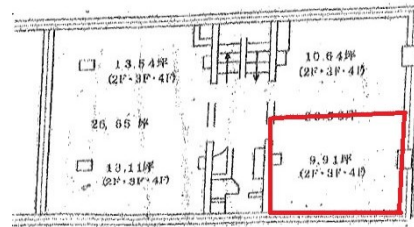

大手町ビル 3階9.91坪

広島県広島市中区大手町1-4-32

物件MAP

賃貸条件	
月額賃料	69,370円 (税別)
坪数	9.91坪
坪単価	7,000円 (税別)
共益費	賃料に含む
礼金	無し
敷金 (保証金)	6ヶ月
階数	3階 (303)
入居可能日	即日

ビル情報	
所在地	広島県広島市中区大手町1-4-32
最寄り駅	広電2系統(宮島線) 紙屋町西駅 徒歩1分 広電3系統(己斐線) 紙屋町西駅 徒歩1分 広電1系統(宇品線) 紙屋町東駅 徒歩1分 広電2系統(宮島線) 紙屋町東駅 徒歩1分
エリア	広島市中区エリア
竣工	1962年10月
耐震	旧耐震基準
階数	地上5階
用途	事務所
構造	S造