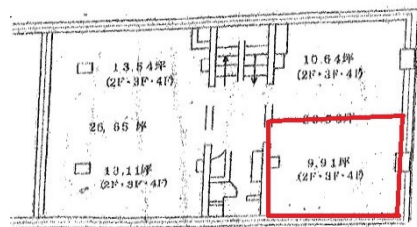

大手町ビル 3階9.91坪

広島県広島市中区大手町1-4-32

物件MAP

賃貸条件	
月額賃料	69,370円 (税別)
坪数	9.91坪
坪単価	7,000円 (税別)
共益費	賃料に含む
礼金	無し
敷金 (保証金)	6ヶ月
階数	3階 (303)
入居可能日	即日

ビル情報	
所在地	広島県広島市中区大手町1-4-32
最寄り駅	広電2系統(宮島線) 紙屋町西駅 徒歩1分 広電3系統(己斐線) 紙屋町西駅 徒歩1分 広電1系統(宇品線) 紙屋町東駅 徒歩1分 広電2系統(宮島線) 紙屋町東駅 徒歩1分
エリア	広島市中区エリア
竣工	1962年10月
耐震	旧耐震基準
階数	地上5階
用途	事務所
構造	S造

設備情報	
エレベーター	
空調	個別空調
OAフロア	タイルカーペット
基準階天井高	
光ファイバー	無し
トイレ	男女共用・室外
セキュリティ	有り
駐車場	無し

事務所移転の簡単検索サイト

Quick Service

クイックサービス

大手町ビル 3階9.91坪 広島県広島市中区大手町1-4-32

広島市中区エリア (ビルID: 0002456) の賃貸オフィス

貸事務所・レンタルオフィス・オフィス移転ならQuickService