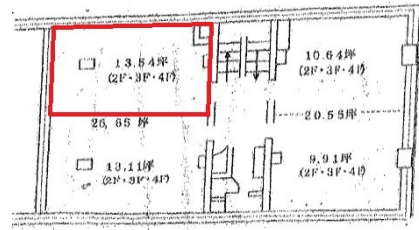

大手町ビル 3階13.54坪

広島県広島市中区大手町1-4-32

物件MAP

賃貸条件	
月額賃料	94,780円 (税別)
坪数	13.54坪
坪単価	7,000円 (税別)
共益費	賃料に含む
礼金	無し
敷金 (保証金)	6ヶ月
階数	3階 (301)
入居可能日	即日

ビル情報	
所在地	広島県広島市中区大手町1-4-32
最寄り駅	広電2系統(宮島線) 紙屋町西駅 徒歩1分 広電3系統(己斐線) 紙屋町西駅 徒歩1分 広電1系統(宇品線) 紙屋町東駅 徒歩1分 広電2系統(宮島線) 紙屋町東駅 徒歩1分
エリア	広島市中区エリア
竣工	1962年10月
耐震	旧耐震基準
階数	地上5階
用途	事務所
構造	S造