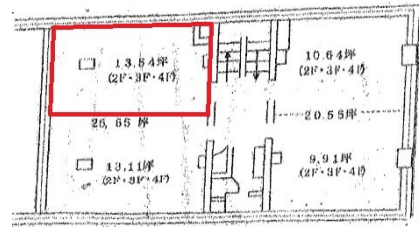

大手町ビル 3階13.54坪

広島県広島市中区大手町1-4-32

物件MAP

賃貸条件	
月額賃料	94,780円 (税別)
坪数	13.54坪
坪単価	7,000円 (税別)
共益費	賃料に含む
礼金	無し
敷金 (保証金)	6ヶ月
階数	3階 (301)
入居可能日	即日

ビル情報	
所在地	広島県広島市中区大手町1-4-32
最寄り駅	広電2系統(宮島線) 紙屋町西駅 徒歩1分 広電3系統(己斐線) 紙屋町西駅 徒歩1分 広電1系統(宇品線) 紙屋町東駅 徒歩1分 広電2系統(宮島線) 紙屋町東駅 徒歩1分
エリア	広島市中区エリア
竣工	1962年10月
耐震	旧耐震基準
階数	地上5階
用途	事務所
構造	S造

設備情報	
エレベーター	
空調	個別空調
OAフロア	タイルカーペット
基準階天井高	
光ファイバー	無し
トイレ	男女共用・室外
セキュリティ	有り
駐車場	無し

事務所移転の簡単検索サイト **大手町ビル 3階13.54坪** 広島県広島市中区大手町1-4-32

広島市中区エリア (ビルID: 0002456) の賃貸オフィス

貸事務所・レンタルオフィス・オフィス移転なら**QuickService**