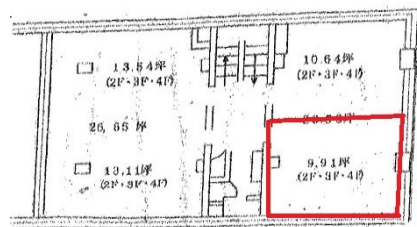

# 大手町ビル 2階9.91坪

広島県広島市中区大手町1-4-32

## 物件MAP

賃貸条件	
坪数	9.91坪
階数	2階 (203)
入居可能日	即日
ビル情報	
所在地	広島県広島市中区大手町1-4-32
最寄り駅	広電2系統(宮島線) 紙屋町西駅 徒歩1分 広電3系統(己斐線) 紙屋町西駅 徒歩1分 広電1系統(宇品線) 紙屋町東駅 徒歩1分 広電2系統(宮島線) 紙屋町東駅 徒歩1分
エリア	広島市中区エリア
竣工	1962年10月
耐震	旧耐震基準
階数	地上5階
用途	事務所
構造	S造
設備情報	
エレベーター	
空調	個別空調
OAフロア	タイルカーペット
基準階天井高	
光ファイバー	無し
トイレ	男女共用・室外
セキュリティ	有り
駐車場	無し