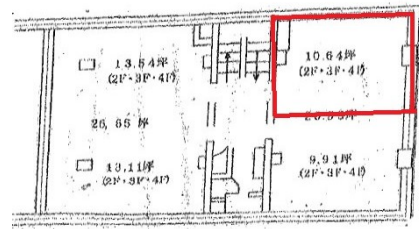

大手町ビル 2階10.64坪

広島県広島市中区大手町1-4-32

物件MAP

賃貸条件	
坪数	10.64坪
階数	2階 (204)
入居可能日	即日
ビル情報	
所在地	広島県広島市中区大手町1-4-32
最寄り駅	広電2系統(宮島線) 紙屋町西駅 徒歩1分 広電3系統(己斐線) 紙屋町西駅 徒歩1分 広電1系統(宇品線) 紙屋町東駅 徒歩1分 広電2系統(宮島線) 紙屋町東駅 徒歩1分
エリア	広島市中区エリア
竣工	1962年10月
耐震	旧耐震基準
階数	地上5階
用途	事務所
構造	S造
設備情報	
エレベーター	
空調	個別空調
OAフロア	タイルカーペット
基準階天井高	
光ファイバー	無し
トイレ	男女共用・室外
セキュリティ	有り
駐車場	無し

大手町ビル 2階10.64坪 広島県広島市中区大手町1-4-32

広島市中区エリア (ビルID: 0002456) の賃貸オフィス

貸事務所・レンタルオフィス・オフィス移転ならQuickService

物件詳細はこちらから

 0120-55-2620

【受付時間】平日9:30~18:30