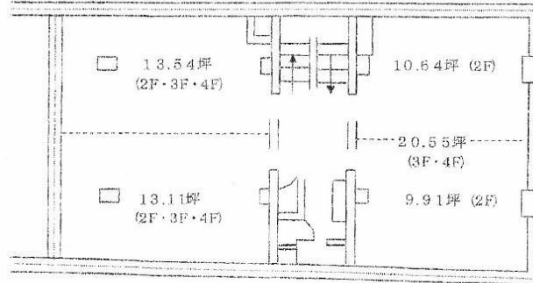

大手町ビル 1階41.28坪

広島県広島市中区大手町1-4-32

物件MAP

賃貸条件	
月額賃料	743,040円 (税別)
坪数	41.28坪
坪単価	18,000円 (税別)
共益費	賃料に含む
礼金	無し
敷金 (保証金)	6ヶ月
階数	1階 (101)
入居可能日	2024年6月

ビル情報	
所在地	広島県広島市中区大手町1-4-32
最寄り駅	広電2系統(宮島線) 紙屋町西駅 徒歩1分 広電3系統(己斐線) 紙屋町西駅 徒歩1分 広電1系統(宇品線) 紙屋町東駅 徒歩1分 広電2系統(宮島線) 紙屋町東駅 徒歩1分
エリア	広島市中区エリア
竣工	1962年10月
耐震	旧耐震基準
階数	地上5階
用途	事務所/店舗
構造	S造

設備情報	
エレベーター	
空調	個別空調
OAフロア	タイルカーペット
基準階天井高	
光ファイバー	無し
トイレ	男女共用・室外
セキュリティ	有り
駐車場	無し