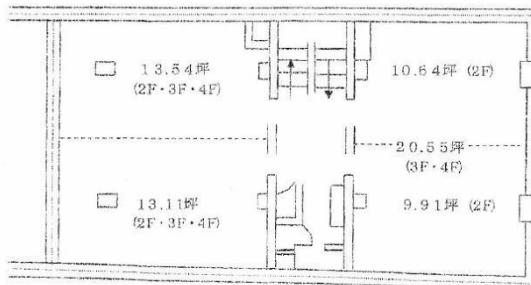

大手町ビル 1階41.28坪

広島県広島市中区大手町1-4-32

物件MAP

賃貸条件	
月額賃料	743,040円 (税別)
坪数	41.28坪
坪単価	18,000円 (税別)
共益費	賃料に含む
礼金	無し
敷金 (保証金)	6ヶ月
階数	1階 (101)
入居可能日	2024年6月

ビル情報	
所在地	広島県広島市中区大手町1-4-32
最寄り駅	広電2系統(宮島線) 紙屋町西駅 徒歩1分 広電3系統(己斐線) 紙屋町西駅 徒歩1分 広電1系統(宇品線) 紙屋町東駅 徒歩1分 広電2系統(宮島線) 紙屋町東駅 徒歩1分
エリア	広島市中区エリア
竣工	1962年10月
耐震	旧耐震基準
階数	地上5階
用途	事務所/店舗
構造	S造

設備情報	
エレベーター	
空調	個別空調
OAフロア	タイルカーペット
基準階天井高	
光ファイバー	無し
トイレ	男女共用・室外
セキュリティ	有り
駐車場	無し

事務所移転の簡単検索サイト

Quick Service

クイックサービス

大手町ビル 1階41.28坪 広島県広島市中区大手町1-4-32

広島市中区エリア (ビルID: 0002456) の賃貸オフィス

貸事務所・レンタルオフィス・オフィス移転ならQuickService