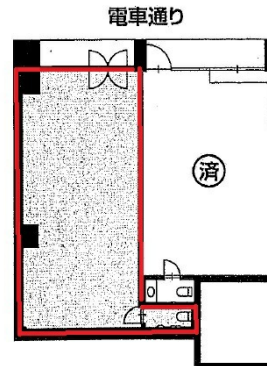

大手町一番ビル 1階21.01坪

広島県広島市中区大手町1-1-26

物件MAP

賃貸条件	
月額賃料	400,000円 (税別)
坪数	21.01坪
坪単価	19,039円 (税別)
共益費	12,000円
礼金	1ヶ月
敷金 (保証金)	12ヶ月
階数	1階
入居可能日	即日

ビル情報	
所在地	広島県広島市中区大手町1-1-26
最寄り駅	広電2系統(宮島線) 紙屋町西駅 徒歩1分 広電3系統(己斐線) 紙屋町西駅 徒歩1分 広電1系統(宇品線) 紙屋町東駅 徒歩1分 広電2系統(宮島線) 紙屋町東駅 徒歩1分
エリア	広島市中区エリア
竣工	1980年2月
耐震	旧耐震基準
階数	地上12階
用途	事務所/店舗
構造	S造

設備情報	
エレベーター	1基
空調	個別空調
OAフロア	タイルカーペット
基準階天井高	
光ファイバー	無し
トイレ	男女別・室外
セキュリティ	無し
駐車場	無し