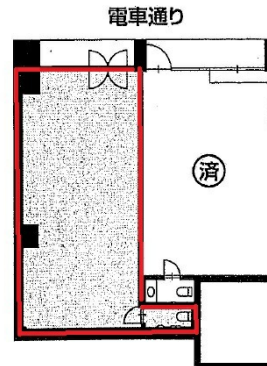

大手町一番ビル 1階21.01坪

広島県広島市中区大手町1-1-26

物件MAP

賃貸条件	
月額賃料	400,000円 (税別)
坪数	21.01坪
坪単価	19,039円 (税別)
共益費	12,000円
礼金	1ヶ月
敷金 (保証金)	12ヶ月
階数	1階
入居可能日	即日

ビル情報	
所在地	広島県広島市中区大手町1-1-26
最寄り駅	広電2系統(宮島線) 紙屋町西駅 徒歩1分 広電3系統(己斐線) 紙屋町西駅 徒歩1分 広電1系統(宇品線) 紙屋町東駅 徒歩1分 広電2系統(宮島線) 紙屋町東駅 徒歩1分
エリア	広島市中区エリア
竣工	1980年2月
耐震	旧耐震基準
階数	地上12階
用途	事務所/店舗
構造	S造

設備情報	
エレベーター	1基
空調	個別空調
OAフロア	タイルカーペット
基準階天井高	
光ファイバー	無し
トイレ	男女別・室外
セキュリティ	無し
駐車場	無し

事務所移転の簡単検索サイト

Quick Service

クイックサービス

大手町一番ビル 1階21.01坪 広島県広島市中区大手町1-1-26

広島市中区エリア (ビルID: 0002453) の賃貸オフィス

貸事務所・レンタルオフィス・オフィス移転ならQuickService