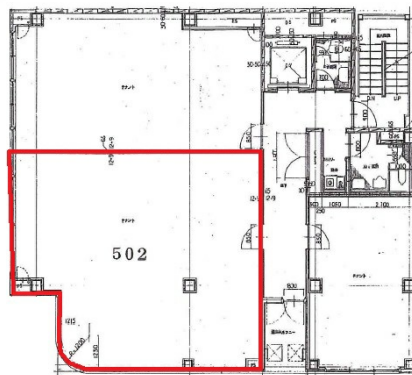

山中ビル 5階21.74坪

広島県広島市中区袋町5-38

物件MAP

賃貸条件	
坪数	21.74坪
階数	5階 (502)
入居可能日	
ビル情報	
所在地	広島県広島市中区袋町5-38
最寄り駅	アストラムライン 本通駅 徒歩3分 広電3系統(己斐線) 本通駅 徒歩3分 広電1系統(宇品線) 本通駅 徒歩3分 広電7系統(都心線) 本通駅 徒歩3分 広電1系統(宇品線) 袋町駅 徒歩4分
エリア	広島市中区エリア
竣工	1988年1月
耐震	新耐震基準
階数	地上7階
用途	事務所/店舗
構造	RC造
設備情報	
エレベーター	1基
空調	個別空調
OAフロア	Pタイル
基準階天井高	
光ファイバー	有り
トイレ	男女別・室外
セキュリティ	有り
駐車場	無し