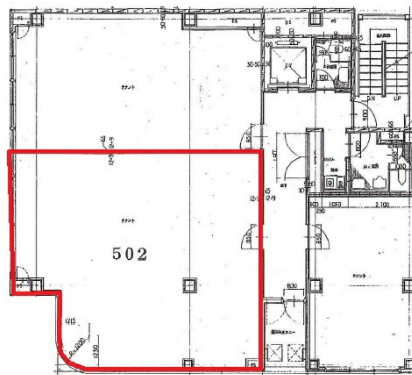

# 山中ビル 5階21.74坪

広島県広島市中区袋町5-38

## 物件MAP

賃貸条件	
坪数	21.74坪
階数	5階 (502)
入居可能日	
ビル情報	
所在地	広島県広島市中区袋町5-38
最寄り駅	アストラムライン 本通駅 徒歩3分 広電3系統(己斐線) 本通駅 徒歩3分 広電1系統(宇品線) 本通駅 徒歩3分 広電7系統(都心線) 本通駅 徒歩3分 広電1系統(宇品線) 袋町駅 徒歩4分
エリア	広島市中区エリア
竣工	1988年1月
耐震	新耐震基準
階数	地上7階
用途	事務所/店舗
構造	RC造
設備情報	
エレベーター	1基
空調	個別空調
OAフロア	Pタイル
基準階天井高	
光ファイバー	有り
トイレ	男女別・室外
セキュリティ	有り
駐車場	無し