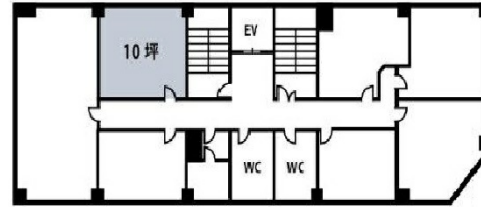

和光広島ビル 5階10坪

広島県広島市中区袋町5-28

物件MAP

賃貸条件	
月額賃料	100,000円 (税別)
坪数	10坪
坪単価	10,000円 (税別)
共益費	30,000円
礼金	無し
敷金 (保証金)	6ヶ月
階数	5階 (東A)
入居可能日	相談

ビル情報	
所在地	広島県広島市中区袋町5-28
最寄り駅	アストラムライン 本通駅 徒歩2分 広電1系統(宇品線) 本通駅 徒歩2分 広電3系統(己斐線) 本通駅 徒歩2分 広電7系統(都心線) 本通駅 徒歩2分
エリア	広島市中区エリア
竣工	1967年1月
耐震	旧耐震基準
階数	地上8階 地下1階
用途	事務所
構造	SRC造

設備情報	
エレベーター	1基
空調	個別空調
OAフロア	タイルカーペット
基準階天井高	2,800mm
光ファイバー	有り
トイレ	男女別・室外
セキュリティ	有り
駐車場	無し