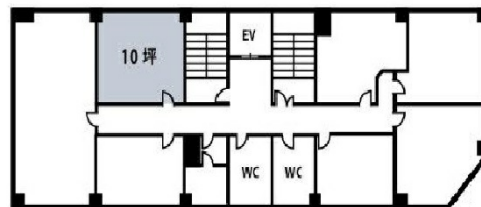

## 物件MAP

賃貸条件	
月額賃料	100,000円 (税別)
坪数	10坪
坪単価	10,000円 (税別)
共益費	30,000円
礼金	無し
敷金 (保証金)	6ヶ月
階数	5階 (東A)
入居可能日	相談

ビル情報	
所在地	広島県広島市中区袋町5-28
最寄り駅	アストラムライン 本通駅 徒歩2分 広電1系統(宇品線) 本通駅 徒歩2分 広電3系統(己斐線) 本通駅 徒歩2分 広電7系統(都心線) 本通駅 徒歩2分
エリア	広島市中区エリア
竣工	1967年1月
耐震	旧耐震基準
階数	地上8階 地下1階
用途	事務所
構造	SRC造