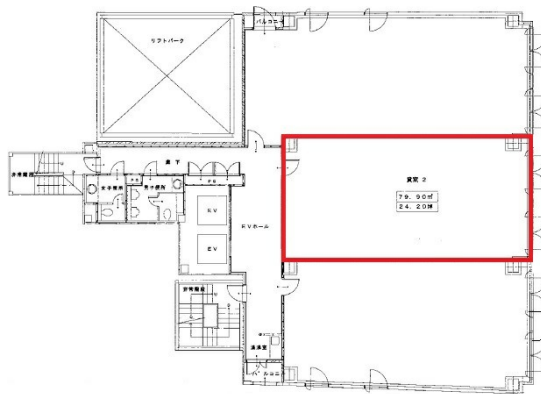

第1ウエノヤビル 2階24.2坪

広島県広島市中区上八丁堀8-8

物件MAP

賃貸条件	
坪数	24.2坪
階数	2階
入居可能日	相談
ビル情報	
所在地	広島県広島市中区上八丁堀8-8
最寄り駅	広電9系統(白島線) 女学院前駅 徒歩1分
エリア	広島市中区エリア
竣工	1997年9月
耐震	新耐震基準
階数	地上9階
用途	事務所
構造	SRC造
設備情報	
エレベーター	2基
空調	個別空調
OAフロア	OAフロア
基準階天井高	2,600mm
光ファイバー	有り
トイレ	男女別・室外
セキュリティ	有り
駐車場	有り