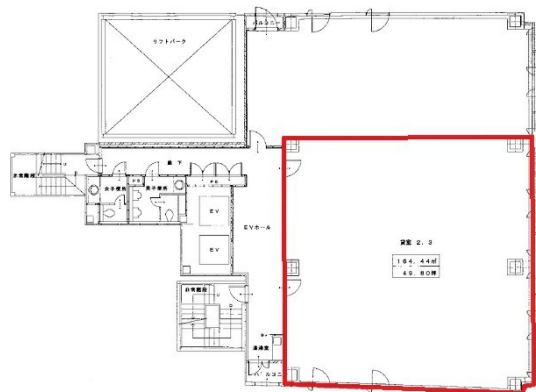

# 第1ウエノヤビル 2階49.8坪

広島県広島市中区上八丁堀8-8

## 物件MAP

賃貸条件	
月額賃料	500,000円 (税別)
坪数	49.8坪
坪単価	10,040円 (税別)
共益費	130,000円
礼金	無し
敷金 (保証金)	6000000円
階数	2階
入居可能日	即日

ビル情報	
所在地	広島県広島市中区上八丁堀8-8
最寄り駅	広電9系統(白島線) 女学院前駅 徒歩1分
エリア	広島市中区エリア
竣工	1997年9月
耐震	新耐震基準
階数	地上9階
用途	事務所
構造	SRC造

設備情報	
エレベーター	2基
空調	個別空調
OAフロア	OAフロア
基準階天井高	2,600mm
光ファイバー	有り
トイレ	男女別・室外
セキュリティ	有り
駐車場	有り