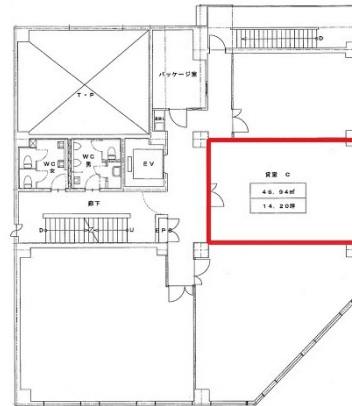

クロスタワービル 4階14.2坪

広島県広島市中区上八丁堀8-10

物件MAP

賃貸条件	
月額賃料	130,000円 (税別)
坪数	14.2坪
坪単価	9,155円 (税別)
共益費	25,000円
礼金	無し
敷金 (保証金)	12ヶ月
階数	4階 (C)
入居可能日	即日

ビル情報	
所在地	広島県広島市中区上八丁堀8-10
最寄り駅	広電9系統(白島線) 女学院前駅 徒歩1分
エリア	広島市中区エリア
竣工	1981年1月
耐震	新耐震基準相当
階数	地上7階
用途	事務所
構造	SRC造

設備情報	
エレベーター	1基
空調	個別空調
OAフロア	OAフロア
基準階天井高	2,500mm
光ファイバー	有り
トイレ	男女別・室外
セキュリティ	有り
駐車場	有り