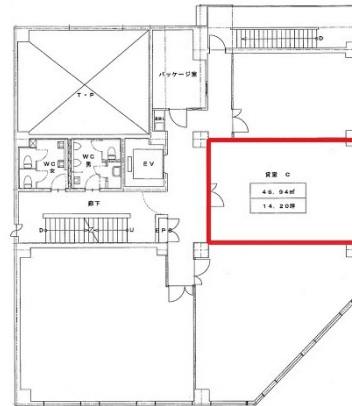

クロスタワービル 4階14.2坪

広島県広島市中区上八丁堀8-10

物件MAP

賃貸条件	
月額賃料	130,000円 (税別)
坪数	14.2坪
坪単価	9,155円 (税別)
共益費	25,000円
礼金	無し
敷金 (保証金)	12ヶ月
階数	4階 (C)
入居可能日	即日

ビル情報	
所在地	広島県広島市中区上八丁堀8-10
最寄り駅	広電9系統(白島線) 女学院前駅 徒歩1分
エリア	広島市中区エリア
竣工	1981年1月
耐震	新耐震基準相当
階数	地上7階
用途	事務所
構造	SRC造

設備情報	
エレベーター	1基
空調	個別空調
OAフロア	OAフロア
基準階天井高	2,500mm
光ファイバー	有り
トイレ	男女別・室外
セキュリティ	有り
駐車場	有り

事務所移転の簡単検索サイト

Quick Service

クイックサービス

クロスタワービル 4階14.2坪 広島県広島市中区上八丁堀8-10

広島市中区エリア (ビルID: 0002430) の賃貸オフィス

貸事務所・レンタルオフィス・オフィス移転なら**QuickService**