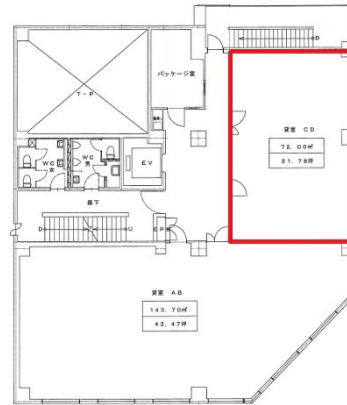

クロスタワービル 3階21.78坪

広島県広島市中区上八丁堀8-10

物件MAP

賃貸条件	
坪数	21.78坪
階数	3階 (CD)
入居可能日	
ビル情報	
所在地	広島県広島市中区上八丁堀8-10
最寄り駅	広電9系統(白島線) 女学院前駅 徒歩1分
エリア	広島市中区エリア
竣工	1981年1月
耐震	新耐震基準相当
階数	地上7階
用途	事務所
構造	SRC造
設備情報	
エレベーター	1基
空調	個別空調
OAフロア	OAフロア
基準階天井高	2,500mm
光ファイバー	有り
トイレ	男女別・室外
セキュリティ	有り
駐車場	有り

事務所移転の簡単検索サイト

Quick Service

クイックサービス

クロスタワービル 3階21.78坪 広島県広島市中区上八丁堀8-10

広島市中区エリア (ビルID: 0002430) の賃貸オフィス

貸事務所・レンタルオフィス・オフィス移転なら**QuickService**

物件詳細はこちらから

 **0120-55-2620**