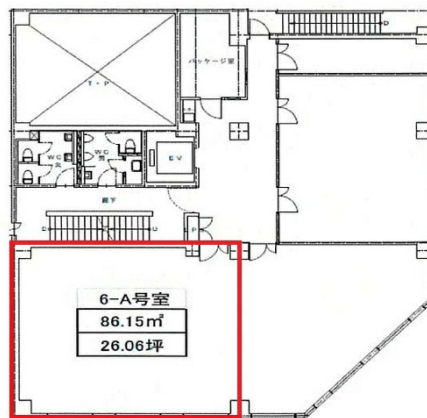

クロスタワービル 6階26.06坪

広島県広島市中区上八丁堀8-10

物件MAP

賃貸条件	
坪数	26.06坪
階数	6階 (A)
入居可能日	
ビル情報	
所在地	広島県広島市中区上八丁堀8-10
最寄り駅	広電9系統(白島線) 女学院前駅 徒歩1分
エリア	広島市中区エリア
竣工	1981年1月
耐震	新耐震基準相当
階数	地上7階
用途	事務所
構造	SRC造
設備情報	
エレベーター	1基
空調	個別空調
OAフロア	OAフロア
基準階天井高	2,500mm
光ファイバー	有り
トイレ	男女別・室外
セキュリティ	有り
駐車場	有り

事務所移転の簡単検索サイト

Quick Service

クイックサービス

クロスタワービル 6階26.06坪 広島県広島市中区上八丁堀8-10

広島市中区エリア (ビルID: 0002430) の賃貸オフィス

貸事務所・レンタルオフィス・オフィス移転なら**QuickService**

物件詳細はこちらから

0120-55-2620