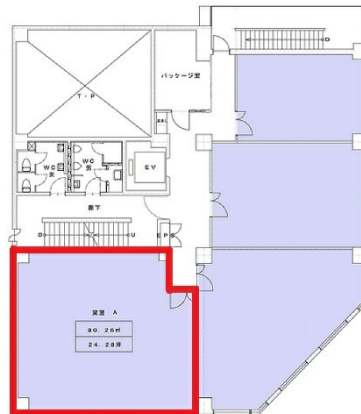

# クロスタワービル 4階24.28坪

広島県広島市中区上八丁堀8-10

## 物件MAP

賃貸条件	
月額賃料	230,000円 (税別)
坪数	24.28坪
坪単価	9,473円 (税別)
共益費	40,000円
礼金	無し
敷金 (保証金)	12ヶ月
階数	4階 (A)
入居可能日	2024年6月

ビル情報	
所在地	広島県広島市中区上八丁堀8-10
最寄り駅	広電9系統(白島線) 女学院前駅 徒歩1分
エリア	広島市中区エリア
竣工	1981年1月
耐震	新耐震基準相当
階数	地上7階
用途	事務所
構造	SRC造

設備情報	
エレベーター	1基
空調	個別空調
OAフロア	OAフロア
基準階天井高	2,500mm
光ファイバー	有り
トイレ	男女別・室外
セキュリティ	有り
駐車場	有り