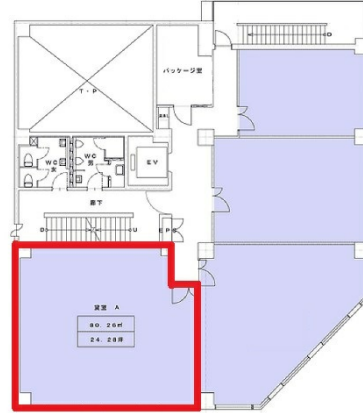

# クロスタワービル 4階24.28坪

広島県広島市中区上八丁堀8-10

## 物件MAP

賃貸条件	
月額賃料	230,000円（税別）
坪数	24.28坪
坪単価	9,473円（税別）
共益費	40,000円
礼金	無し
敷金（保証金）	12ヶ月
階数	4階（A）
入居可能日	2024年6月

ビル情報	
所在地	広島県広島市中区上八丁堀8-10
最寄り駅	広電9系統（白島線）女学院前駅 徒歩1分
エリア	広島市中区エリア
竣工	1981年1月
耐震	新耐震基準相当
階数	地上7階
用途	事務所
構造	SRC造

設備情報	
エレベーター	1基
空調	個別空調
OAフロア	OAフロア
基準階天井高	2,500mm
光ファイバー	有り
トイレ	男女別・室外
セキュリティ	有り
駐車場	有り

事務所移転の簡単検索サイト

**Quick Service**

クイックサービス

クロスタワービル 4階24.28坪 広島県広島市中区上八丁堀8-10

広島市中区エリア（ビルID：0002430）の賃貸オフィス

貸事務所・レンタルオフィス・オフィス移転なら**QuickService**