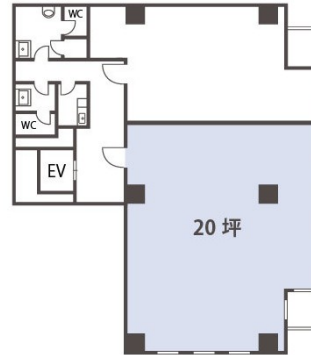

WAKO KMビル 5階20坪

広島県広島市中区上八丁堀5-2

物件MAP

| 賃貸条件 | |
|--------|-----------------------|
| 坪数 | 20坪 |
| 階数 | 5階 (501) |
| 入居可能日 | |
| ビル情報 | |
| 所在地 | 広島県広島市中区上八丁堀5-2 |
| 最寄り駅 | 広電9系統(白島線) 縮景園前駅 徒歩1分 |
| エリア | 広島市中区エリア |
| 竣工 | 1989年9月 |
| 耐震 | 新耐震基準 |
| 階数 | 地上9階 |
| 用途 | 事務所 |
| 構造 | S造 |
| 設備情報 | |
| エレベーター | 1基 |
| 空調 | 個別空調 |
| OAフロア | OAフロア |
| 基準階天井高 | 2,450mm |
| 光ファイバー | 有り |
| トイレ | 男女別・室外 |
| セキュリティ | 有り |
| 駐車場 | 有り |