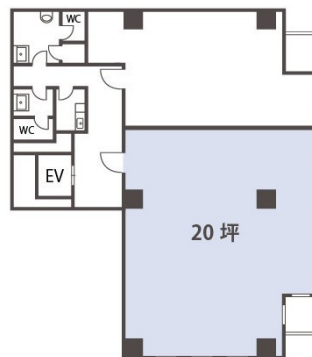

WAKO KMビル 5階20坪

広島県広島市中区上八丁堀5-2

物件MAP

賃貸条件	
坪数	20坪
階数	5階 (501)
入居可能日	
ビル情報	
所在地	広島県広島市中区上八丁堀5-2
最寄り駅	広電9系統(白島線) 縮景園前駅 徒歩1分
エリア	広島市中区エリア
竣工	1989年9月
耐震	新耐震基準
階数	地上9階
用途	事務所
構造	S造
設備情報	
エレベーター	1基
空調	個別空調
OAフロア	OAフロア
基準階天井高	2,450mm
光ファイバー	有り
トイレ	男女別・室外
セキュリティ	有り
駐車場	有り