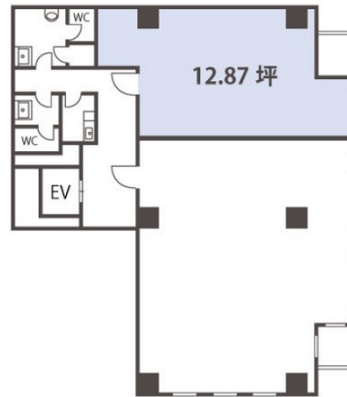

# WAKO KMビル 5階12.87坪

広島県広島市中区上八丁堀5-2

物件MAP

賃貸条件	
坪数	12.87坪
階数	5階 (502)
入居可能日	
ビル情報	
所在地	広島県広島市中区上八丁堀5-2
最寄り駅	広電9系統(白島線) 縮景園前駅 徒歩1分
エリア	広島市中区エリア
竣工	1989年9月
耐震	新耐震基準
階数	地上9階
用途	事務所
構造	S造
設備情報	
エレベーター	1基
空調	個別空調
OAフロア	OAフロア
基準階天井高	2,450mm
光ファイバー	有り
トイレ	男女別・室外
セキュリティ	有り
駐車場	有り