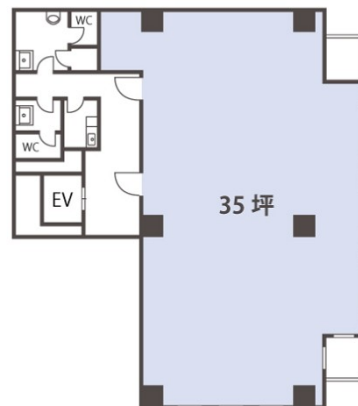

WAKO KMビル 6階35坪

広島県広島市中区上八丁堀5-2

物件MAP

賃貸条件	
坪数	35坪
階数	6階 (601)
入居可能日	
ビル情報	
所在地	広島県広島市中区上八丁堀5-2
最寄り駅	広電9系統(白島線) 縮景園前駅 徒歩1分
エリア	広島市中区エリア
竣工	1989年9月
耐震	新耐震基準
階数	地上9階
用途	事務所
構造	S造
設備情報	
エレベーター	1基
空調	個別空調
OAフロア	OAフロア
基準階天井高	2,450mm
光ファイバー	有り
トイレ	男女別・室外
セキュリティ	有り
駐車場	有り

事務所移転の簡単検索サイト

WAKO KMビル 6階35坪 広島県広島市中区上八丁堀5-2

広島市中区エリア (ビルID: 0002428) の賃貸オフィス

クイックサービス

貸事務所・レンタルオフィス・オフィス移転なら**QuickService**

物件詳細はこちらから

 **0120-55-2620**

【受付時間】平日9:30~18:30