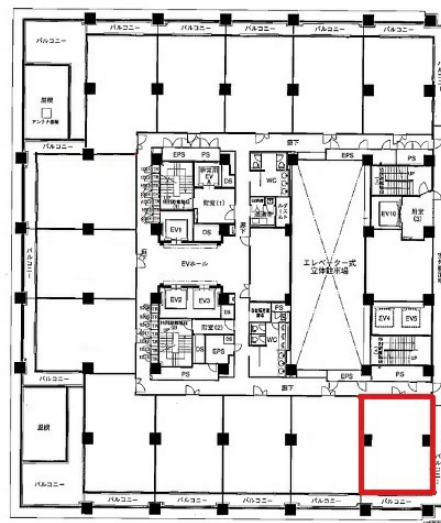

# アーバンビューグランドタワー 10階17.56坪

広島県広島市中区上八丁堀4-1

## 物件MAP

賃貸条件	
月額賃料	250,000円 (税別)
坪数	17.56坪
坪単価	14,237円 (税別)
共益費	賃料に含む
礼金	1ヶ月
敷金 (保証金)	6ヶ月
階数	10階 (1013)
入居可能日	即日

ビル情報	
所在地	広島県広島市中区上八丁堀4-1
最寄り駅	広電9系統(白島線) 縮景園前駅 徒歩1分
エリア	広島市中区エリア
竣工	2004年3月
耐震	新耐震基準
階数	地上43階 地下1階
用途	事務所
構造	S造