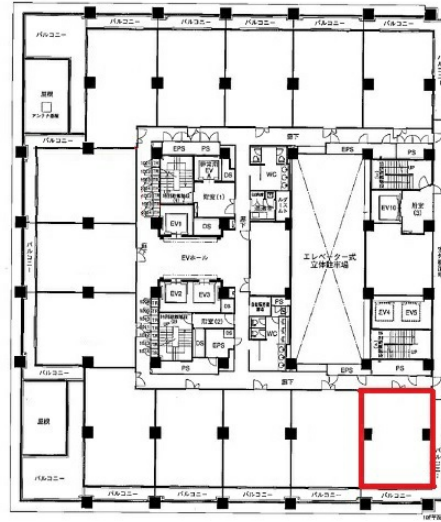

アーバンビューグランドタワー 10階17.56坪

広島県広島市中区上八丁堀4-1

物件MAP

賃貸条件	
月額賃料	250,000円 (税別)
坪数	17.56坪
坪単価	14,237円 (税別)
共益費	賃料に含む
礼金	1ヶ月
敷金 (保証金)	6ヶ月
階数	10階 (1013)
入居可能日	即日

ビル情報	
所在地	広島県広島市中区上八丁堀4-1
最寄り駅	広電9系統(白島線) 縮景園前駅 徒歩1分
エリア	広島市中区エリア
竣工	2004年3月
耐震	新耐震基準
階数	地上43階 地下1階
用途	事務所
構造	S造

設備情報	
エレベーター	3基
空調	個別空調
OAフロア	OAフロア
基準階天井高	
光ファイバー	有り
トイレ	男女別・室外
セキュリティ	有り
駐車場	有り

事務所移転の簡単検索サイト

Quick Service

クイックサービス

アーバンビューグランドタワー 10階17.56坪 広島県広島市中区上八丁堀4-1

広島市中区エリア (ビルID: 0002426) の賃貸オフィス

貸事務所・レンタルオフィス・オフィス移転なら**QuickService**