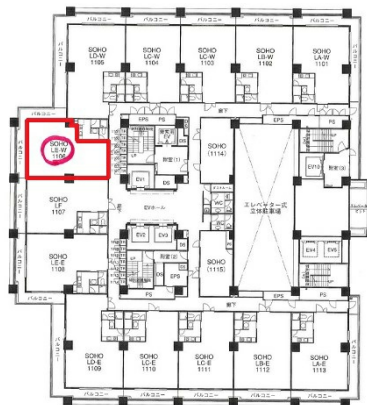

# アーバンビューグランドタワー 11階19.02坪

広島県広島市中区上八丁堀4-1

物件MAP

賃貸条件	
坪数	19.02坪
階数	11階 (1106)
入居可能日	
ビル情報	
所在地	広島県広島市中区上八丁堀4-1
最寄り駅	広電9系統(白島線) 縮景園前駅 徒歩1分
エリア	広島市中区エリア
竣工	2004年3月
耐震	新耐震基準
階数	地上43階 地下1階
用途	事務所
構造	S造
設備情報	
エレベーター	3基
空調	個別空調
OAフロア	OAフロア
基準階天井高	
光ファイバー	有り
トイレ	男女別・室外
セキュリティ	有り
駐車場	有り

事務所移転の簡単検索サイト **Quick Service** クイックサービス  
アーバンビューグランドタワー 11階19.02坪 広島県広島市中区上八丁堀4-1  
広島市中区エリア (ビルID: 0002426) の賃貸オフィス  
貸事務所・レンタルオフィス・オフィス移転なら**QuickService**

物件詳細はこちらから  
 **0120-55-2620**  
【受付時間】平日9:30~18:30