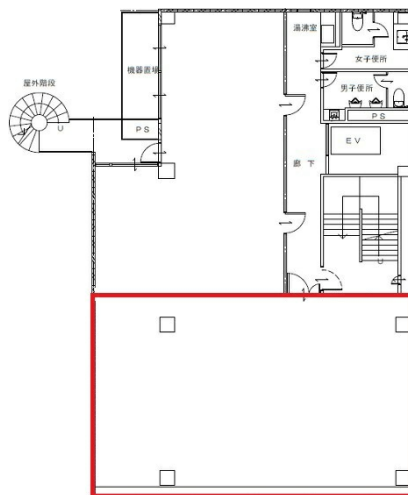

# 第2ウエノヤビル 2階26.19坪

広島県広島市中区上八丁堀3-6

## 物件MAP

賃貸条件	
月額賃料	220,000円（税別）
坪数	26.19坪
坪単価	8,400円（税別）
共益費	45,000円
礼金	無し
敷金（保証金）	12ヶ月
階数	2階
入居可能日	2024年6月

ビル情報	
所在地	広島県広島市中区上八丁堀3-6
最寄り駅	広電9系統(白島線) 縮景園前駅 徒歩2分
エリア	広島市中区エリア
竣工	1971年9月
耐震	旧耐震基準
階数	地上10階 地下1階
用途	事務所
構造	SRC造

設備情報	
エレベーター	1基
空調	個別空調
OAフロア	タイルカーペット
基準階天井高	2,400mm
光ファイバー	有り
トイレ	男女別・室外
セキュリティ	有り
駐車場	有り