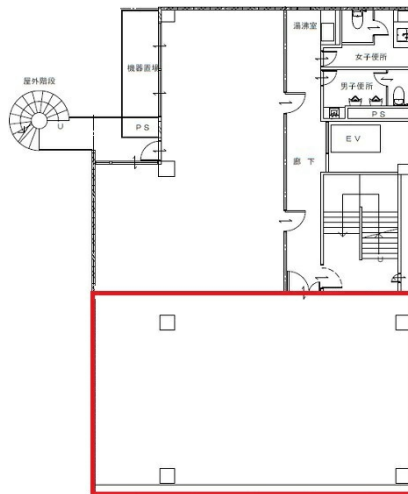

第2ウエノヤビル 2階26.19坪

広島県広島市中区上八丁堀3-6

物件MAP

賃貸条件	
月額賃料	220,000円 (税別)
坪数	26.19坪
坪単価	8,400円 (税別)
共益費	45,000円
礼金	無し
敷金 (保証金)	12ヶ月
階数	2階
入居可能日	2024年6月

ビル情報	
所在地	広島県広島市中区上八丁堀3-6
最寄り駅	広電9系統(白島線) 縮景園前駅 徒歩2分
エリア	広島市中区エリア
竣工	1971年9月
耐震	旧耐震基準
階数	地上10階 地下1階
用途	事務所
構造	SRC造

設備情報	
エレベーター	1基
空調	個別空調
OAフロア	タイルカーペット
基準階天井高	2,400mm
光ファイバー	有り
トイレ	男女別・室外
セキュリティ	有り
駐車場	有り

事務所移転の簡単検索サイト 第2ウエノヤビル 2階26.19坪 広島県広島市中区上八丁堀3-6

広島市中区エリア (ビルID: 0002425) の賃貸オフィス

貸事務所・レンタルオフィス・オフィス移転ならQuickService