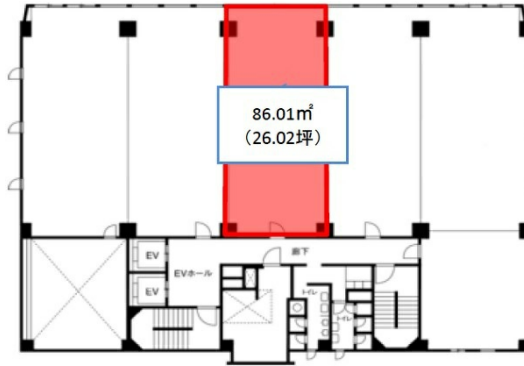

# 三共広島ビル 9階26.02坪

広島県広島市中区小町3-25

## 物件MAP

賃貸条件	
月額賃料	相談
坪数	26.02坪
坪単価	相談
共益費	賃料に含む
礼金	無し
敷金（保証金）	10ヶ月
階数	9階
入居可能日	即日

ビル情報	
所在地	広島県広島市中区小町3-25
最寄り駅	広電1系統(宇品線) 中電前駅 徒歩2分 広電3系統(己斐線) 中電前駅 徒歩2分 広電7系統(都心線) 中電前駅 徒歩2分
エリア	広島市中区エリア
竣工	1974年10月
耐震	耐震補強済
階数	地上9階 地下1階
用途	事務所
構造	SRC造

設備情報	
エレベーター	2基
空調	個別空調
OAフロア	OAフロア相談可
基準階天井高	2,450mm
光ファイバー	有り
トイレ	男女別・室外
セキュリティ	有り
駐車場	有り