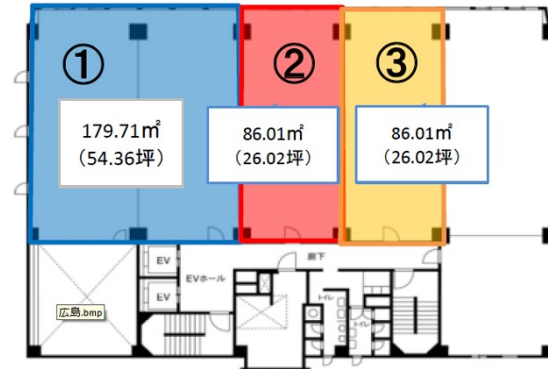

三共広島ビル 7階26.02坪

広島県広島市中区小町3-25

7階

物件MAP

賃貸条件	
坪数	26.02坪
階数	7階 (②)
入居可能日	
ビル情報	
所在地	広島県広島市中区小町3-25
最寄り駅	広電1系統(宇品線) 中電前駅 徒歩2分 広電3系統(己斐線) 中電前駅 徒歩2分 広電7系統(都心線) 中電前駅 徒歩2分
エリア	広島市中区エリア
竣工	1974年10月
耐震	耐震補強済
階数	地上9階 地下1階
用途	事務所
構造	SRC造
設備情報	
エレベーター	2基
空調	個別空調
OAフロア	OAフロア相談可
基準階天井高	2,450mm
光ファイバー	有り
トイレ	男女別・室外
セキュリティ	有り
駐車場	有り