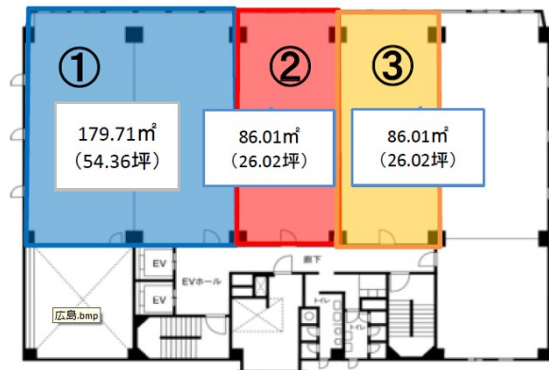

三共広島ビル 7階26.02坪

広島県広島市中区小町3-25

7階

物件MAP

賃貸条件	
坪数	26.02坪
階数	7階 (2)
入居可能日	
ビル情報	
所在地	広島県広島市中区小町3-25
最寄り駅	広電1系統(宇品線) 中電前駅 徒歩2分 広電3系統(己斐線) 中電前駅 徒歩2分 広電7系統(都心線) 中電前駅 徒歩2分
エリア	広島市中区エリア
竣工	1974年10月
耐震	耐震補強済
階数	地上9階 地下1階
用途	事務所
構造	SRC造
設備情報	
エレベーター	2基
空調	個別空調
OAフロア	OAフロア相談可
基準階天井高	2,450mm
光ファイバー	有り
トイレ	男女別・室外
セキュリティ	有り
駐車場	有り