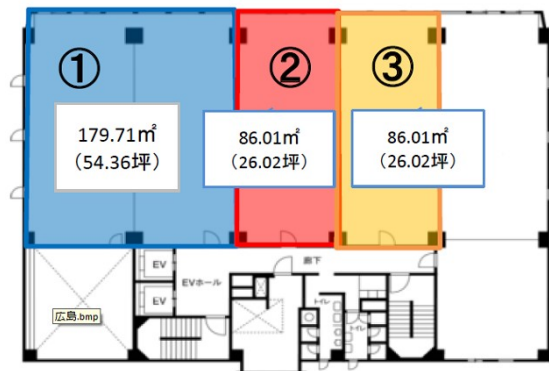

三共広島ビル 8階13坪

広島県広島市中区小町3-25

7階

物件MAP

賃貸条件	
坪数	13坪
階数	8階
入居可能日	
ビル情報	
所在地	広島県広島市中区小町3-25
最寄り駅	広電1系統(宇品線) 中電前駅 徒歩2分 広電3系統(己斐線) 中電前駅 徒歩2分 広電7系統(都心線) 中電前駅 徒歩2分
エリア	広島市中区エリア
竣工	1974年10月
耐震	耐震補強済
階数	地上9階 地下1階
用途	事務所
構造	SRC造
設備情報	
エレベーター	2基
空調	個別空調
OAフロア	OAフロア相談可
基準階天井高	2,450mm
光ファイバー	有り
トイレ	男女別・室外
セキュリティ	有り
駐車場	有り