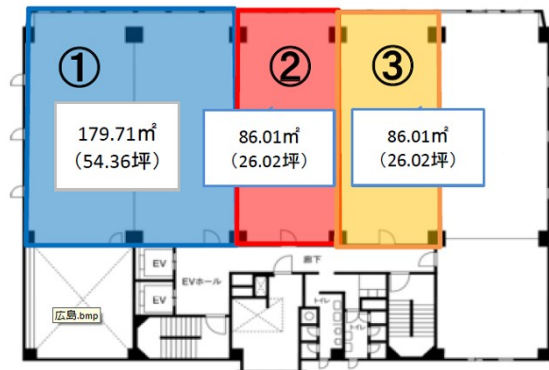

三共広島ビル 8階13坪

広島県広島市中区小町3-25

7階

物件MAP

賃貸条件	
坪数	13坪
階数	8階
入居可能日	
ビル情報	
所在地	広島県広島市中区小町3-25
最寄り駅	広電1系統(宇品線) 中電前駅 徒歩2分 広電3系統(己斐線) 中電前駅 徒歩2分 広電7系統(都心線) 中電前駅 徒歩2分
エリア	広島市中区エリア
竣工	1974年10月
耐震	耐震補強済
階数	地上9階 地下1階
用途	事務所
構造	SRC造
設備情報	
エレベーター	2基
空調	個別空調
OAフロア	OAフロア相談可
基準階天井高	2,450mm
光ファイバー	有り
トイレ	男女別・室外
セキュリティ	有り
駐車場	有り